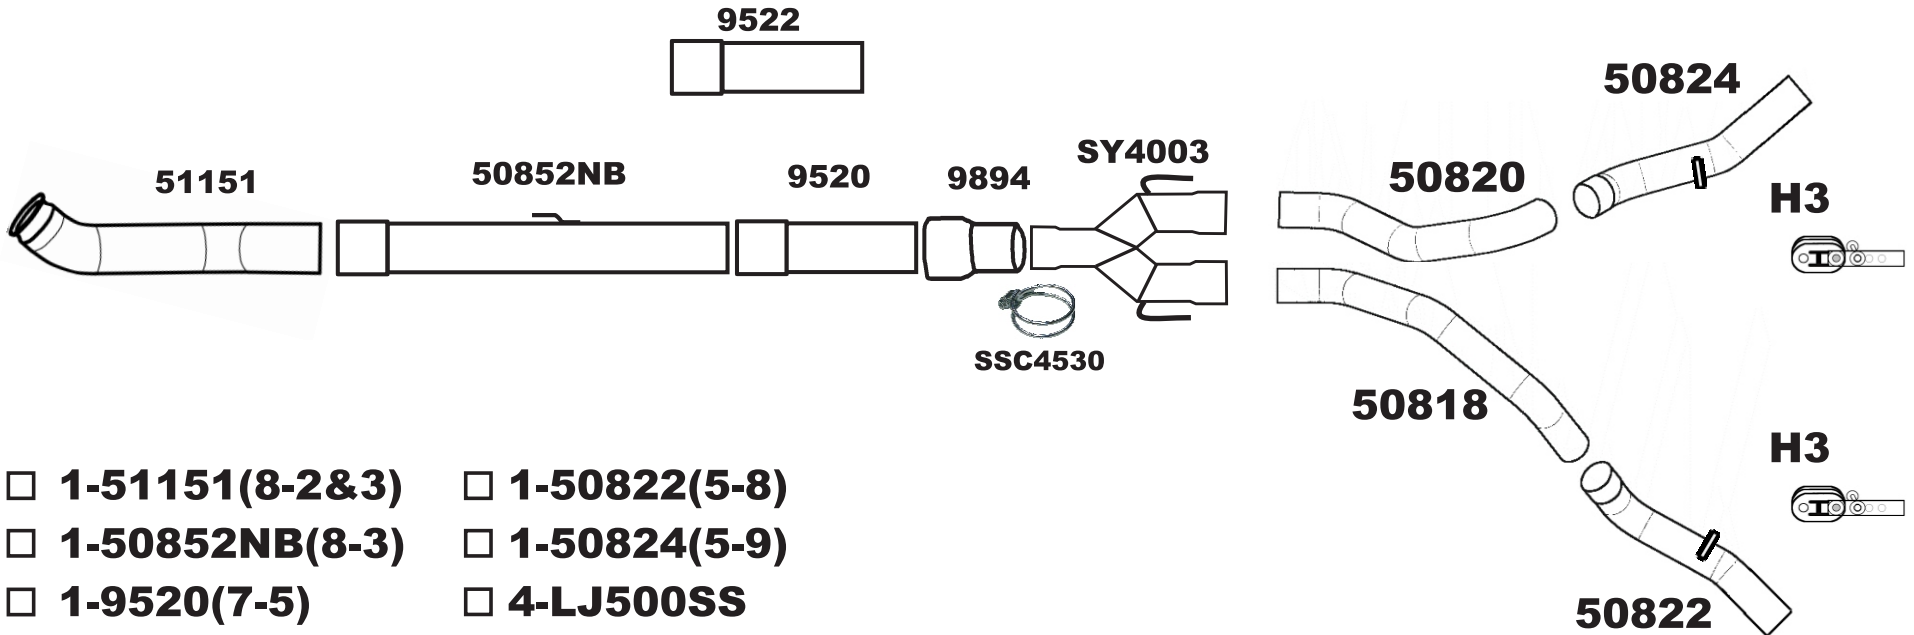

RACE
APPLICATION
ONLY

SS739NB

2007 DODGE RAM 2500/3500 6.7L

4" DUAL SYSTEM

NO MUFFLER

- | | |
|---|---------------------------------------|
| <input type="checkbox"/> 1-51151(8-2&3) | <input type="checkbox"/> 1-50822(5-8) |
| <input type="checkbox"/> 1-50852NB(8-3) | <input type="checkbox"/> 1-50824(5-9) |
| <input type="checkbox"/> 1-9520(7-5) | <input type="checkbox"/> 4-LJ500SS |
| <input type="checkbox"/> 1-9522(7-5) | <input type="checkbox"/> 4-LJ400SS |
| <input type="checkbox"/> 1-9894 | <input type="checkbox"/> 1-SSC4530 |
| <input type="checkbox"/> 1-SY4003(1-6) | <input type="checkbox"/> 2-TY STRAPS |
| <input type="checkbox"/> 1-50818(5-8) | <input type="checkbox"/> 2-H3 |
| <input type="checkbox"/> 1-50820(5-8) | <input type="checkbox"/> 12" LOOM |